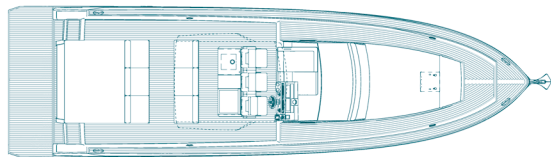

Max Beam / Baglio massimo
3,99 mt

Draft / Pescaggio
1,04 mt

Displacement / Dislocamento
9,3 t

H Cabin / H Cabina
2,15 mt

Guests / Ospiti
12

Berths / Posti letto
4

Water capacity / Acqua dolce
620 lt

Cat. CE / Cat. CE
B